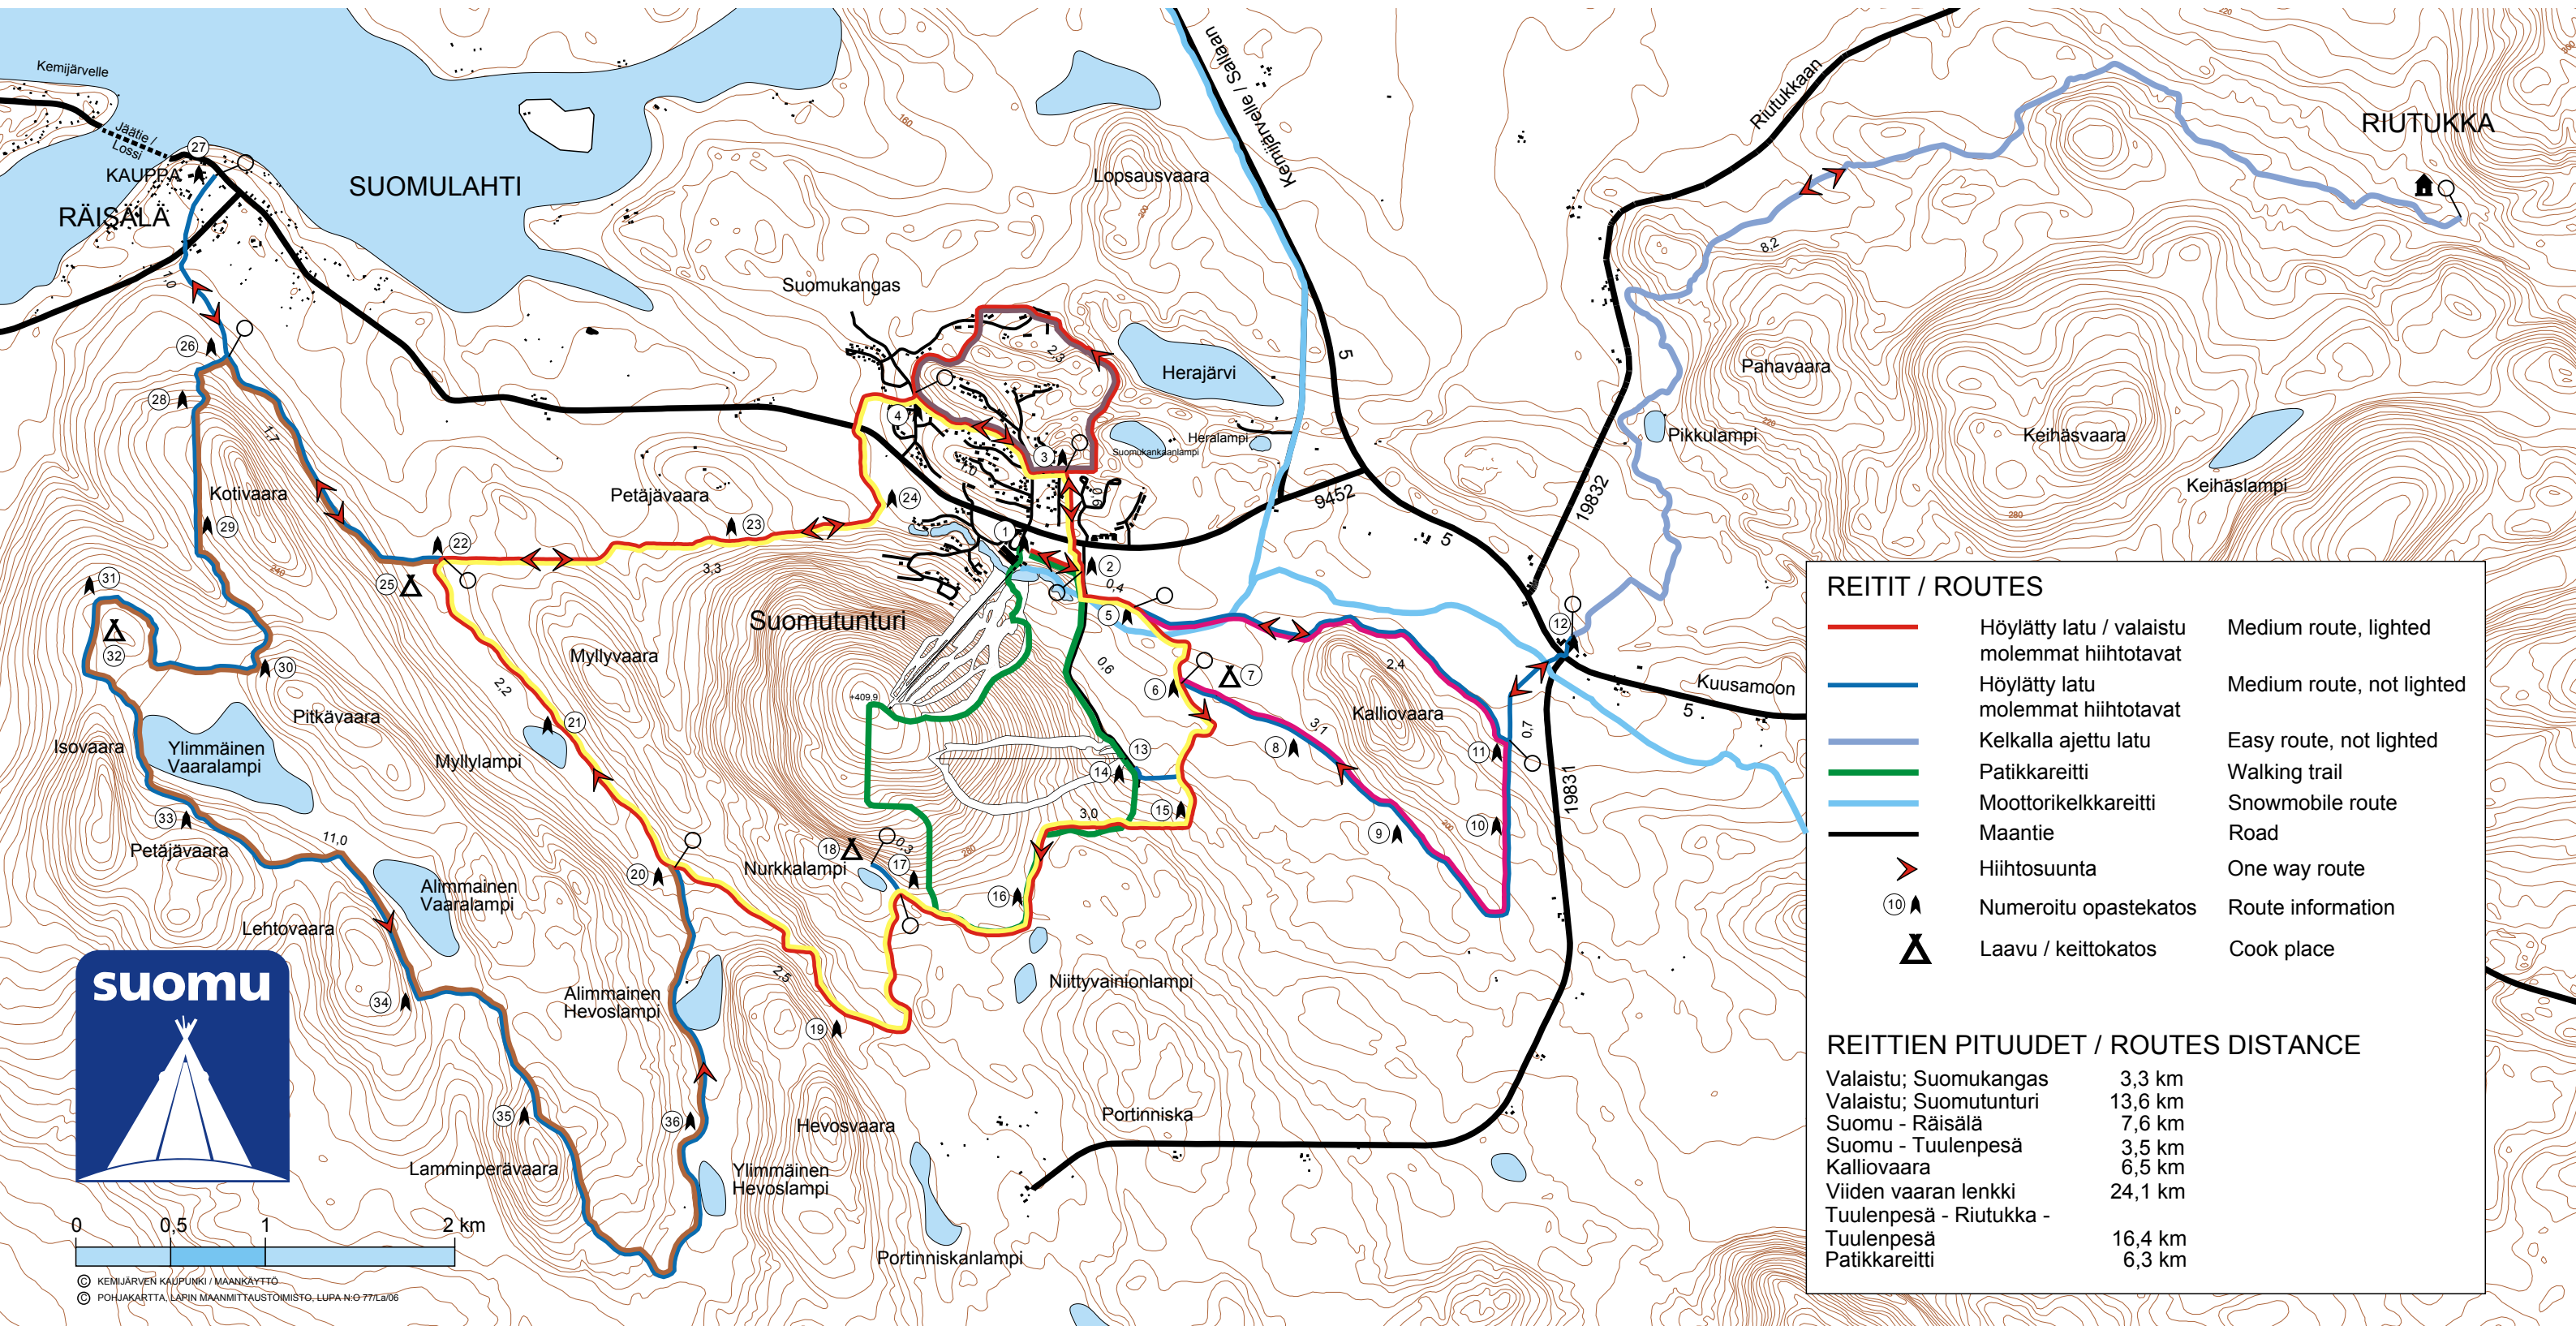

SUOMUTUNTURIN ULKOILUREITIT

REITIT / ROUTES

	Höylätty latu / valaistu molemmat hiihtotavat	Medium route, lighted
	Höylätty latu molemmat hiihtotavat	Medium route, not lighted
	Kelkalla ajettu latu	Easy route, not lighted
	Patikkareitti	Walking trail
	Moottorikelkkareitti	Snowmobile route
	Maantie	Road
	Hiihtosuunta	One way route
	Numeroitu opastekatos	Route information
	Laavu / keittokatos	Cook place

REITTIEN PITUUDET / ROUTES DISTANCE

Valaistu; Suomukangas	3,3 km
Valaistu; Suomutunturi	13,6 km
Suomu - Räisälä	7,6 km
Suomu - Tuulenpesä	3,5 km
Kalliovaara	6,5 km
Viiden vaaran lenkki	24,1 km
Tuulenpesä - Riutukka - Tuulenpesä	16,4 km
Patikkareitti	6,3 km

0 0,5 1 2 km

© KEMIJÄRVEN KAUPUNKI / MAANKÄYTTÖ
© POHJAKARTTA LAPIN MAANMITTAUSTOIMISTO, LUPA N:O 77/LA/06

LATUPROFIILIT